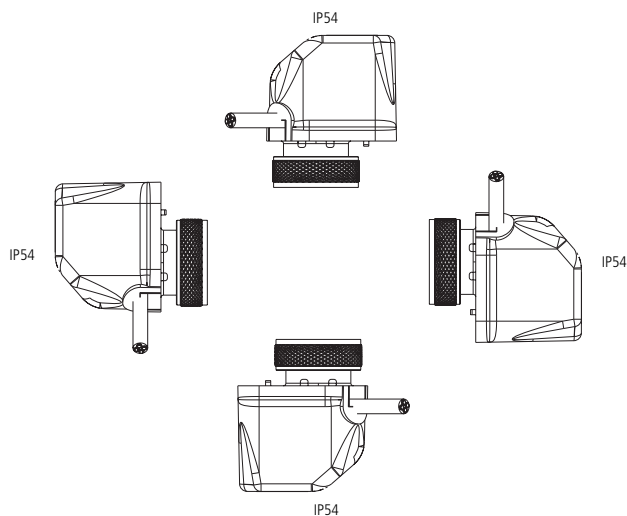

Ställdonet ansluts med medföljande kabel som är fäst på ställdonets undersida.

1. Transparent område
2. Sensor
3. Fjäder
4. Microbrytare (4 kabel)
5. Kabel anslutning
6. Mutter

Elektriskt schema 2-wire