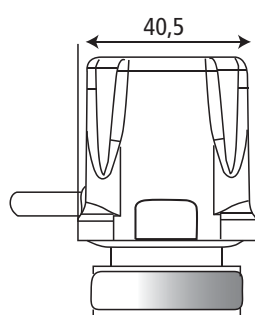

**Reglerkaraktistik**

On/Off

**Material**

Polymid, mässing

**Anslutningsledning**1 meter 2 x 0,5 mm<sup>2</sup>**Kulör**

RAL 9016

**Vikt**

140 g