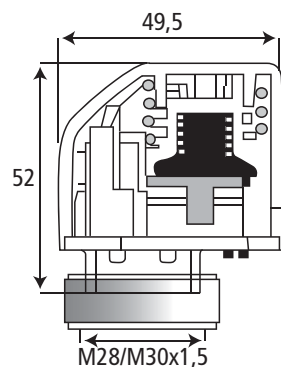

**Reglerkaraktistik**

On/Off

**Material**

Polymid, mässing

**Anslutningsledning**1 meter 2 x 0,5 mm<sup>2</sup>**Kulör**

RAL 9016

**Vikt**

140 g