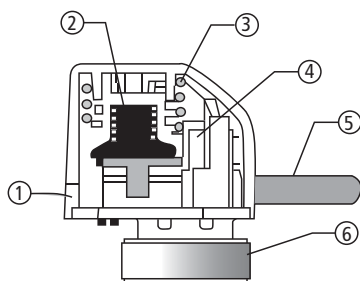

## Beskrivning

Termoställdonets karakteristik är "on/off".

Vid spänningsbortfall stänger ställdonet NC, och NO öppnar.

Ställdonet är försett med driftlägesindikering ovanför muttern.

Röd - stängd

Svart - öppen

Ställdonet ansluts med medföljande kabel som är fäst på ställdonets undersida.

1. Transparent område
2. Sensor
3. Fjäder
4. Microbrytare (4 kabel)
5. Kabel anslutning
6. Mutter

Elektriskt schema 2-wire