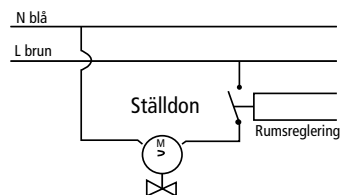

## Beskrivning

Termoställdonets karakteristik är "on/off".

Vid spänningsbortfall stänger ställdonet NC, och NO öppnar.

Ställdonet är försett med driftlägesindikering ovanför muttern.

Röd - stängd

Svart - öppen

Ställdonet ansluts med medföljande kabel som är fäst på ställdonets undersida.

1. Transparent område
2. Sensor
3. Fjäder
4. Microbrytare (4 kabel)
5. Kabel anslutning
6. Mutter

Elektriskt schema 2-wire